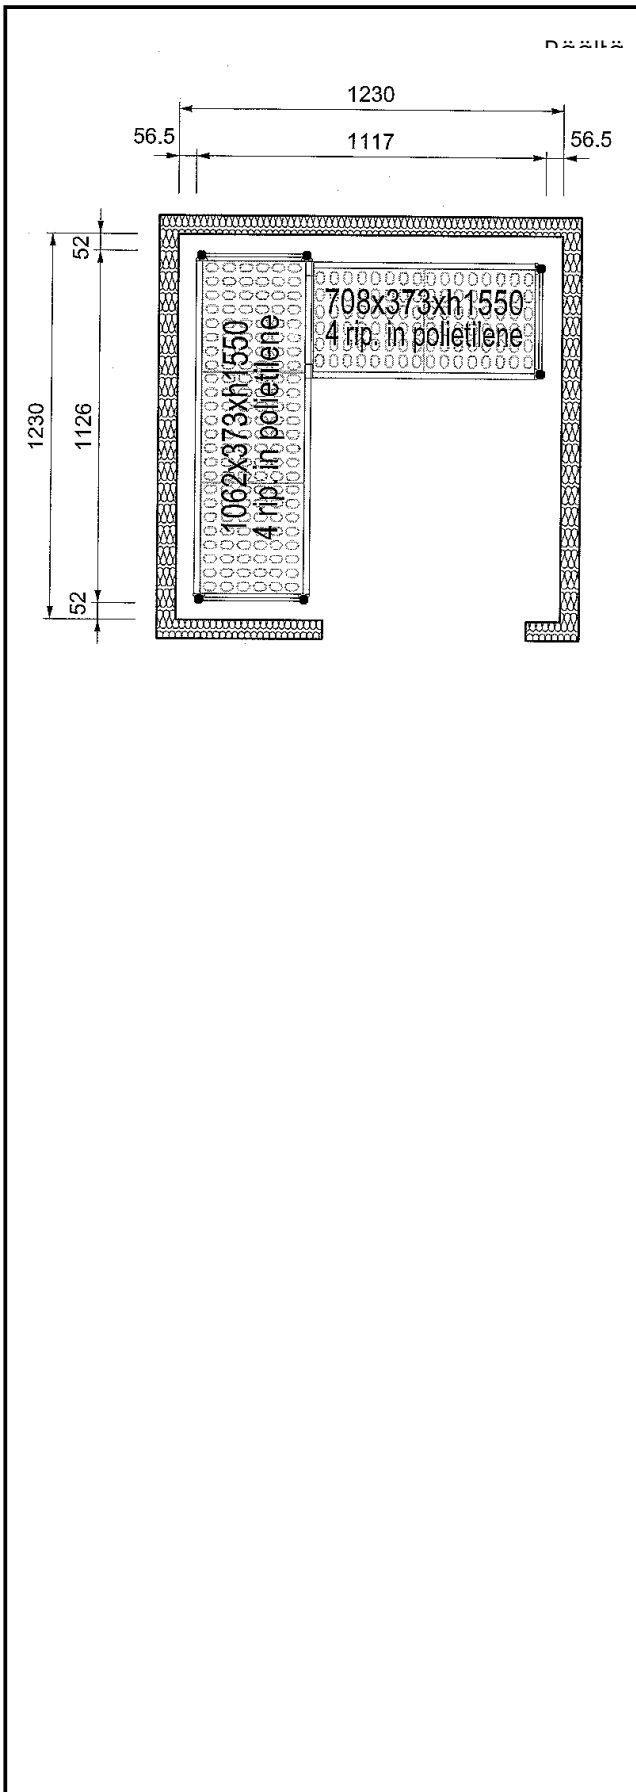

Electrolux
PROFESSIONAL

RST kalusteet Hyllysarja 1230x1230 mm kylmähuoneeseen

Avaintieto

External dimensions, length

137108 (CRS1212)	1126-1117 mm
Ulkomitat, syvyys:	373 mm
Ulkomitat, korkeus:	1550 mm
Max. lastauspaino:	1100 kg
Nettopaino:	16 kg

RST kalusteet
Hyllysarja 1230x1230 mm kylmähuoneeseen

Yritys varaa oikeuden muuttaa tuotetietoja ilman erillistä ilmoitusta.
Informaatio oikea tulostusajankohtana

2024.06.09